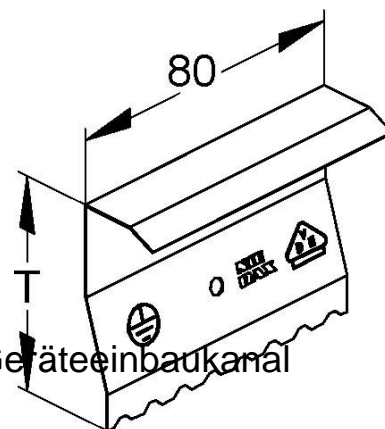

Joint clip for wall duct 213 mm 100 mm Coupler GSTEU213A78T10

Allgemeine Informationen

Products_Model	ET5205669
EAN	4013339839780
Producer	Niadax
Producer-Model	GSTEU 213A78T100
Producer-Typ	GSTEU 213A78T100
min. Order	
Class	Stoßstellenverbinder für Geräteeinbaukanal

Technische Informationen

Breite des Geräteeinbaukanals	213...213mm
Tiefe des Geräteeinbaukanals	100mm
Bauform	
Ausführung	
Werkstoff	
Werkstoffgüte	
Halogenfrei	
Mit Potenzialausgleich	

[Joint clip for wall duct 213 mm 100 mm Coupler GSTEU213A78T10 online kaufen](#)