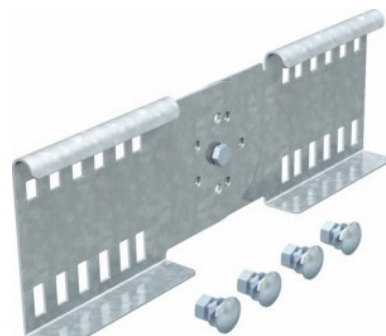

Connector for cable support system Longitudinal joint 6216650

Allgemeine Informationen

Products_Model	ET5410711
EAN	4012195065739
Producer	OBO Bettermann
Producer-Model	6216650
Producer-Typ	LGVG 110 FS
min. Order	
Class	Verbinder für Kabeltragsystem

Technische Informationen

Ausführung	Gelenkverbinder horizontal
Geeignet für Gitterrinne	
Geeignet für Funktionserhalt	
Rostfreier Stahl, gebeizt	

[Connector for cable support system Longitudinal joint 6216650 online kaufen](#)