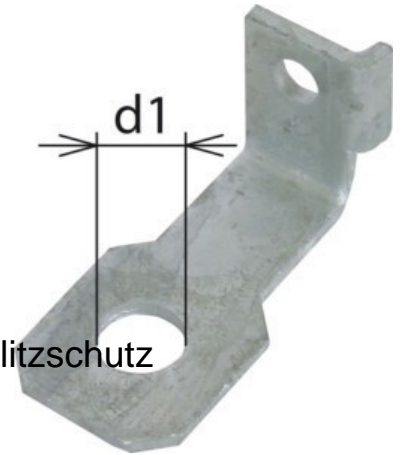

Accessories for earthing and lightning Connection lug 923322

Allgemeine Informationen

Products_Model	ET5902378
EAN	4013364150805
Producer	Dehn+Söhne
Producer-Model	923322
Producer-Typ	923 322
min. Order	
Class	Zubehör für Erdung und Blitzschutz

Technische Informationen

Art des Zubehörs
Werkstoff
Oberfläche

[Accessories for earthing and lightning Connection lug 923322 online kaufen](#)