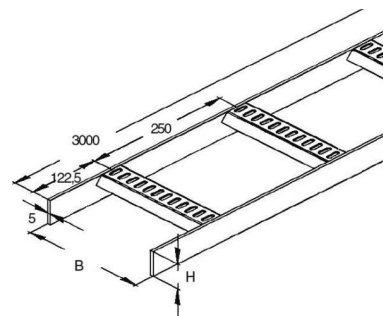

Cable ladder/wide span cable ladder Flat profile KLMU 40.800 F

Allgemeine Informationen

Products_Model	ET5404072
EAN	4013339917341
Producer	Niadax
Producer-Model	KLMU 40.800 F
Producer-Typ	KLMU 40.800 F
min. Order	
Class	Kabelleiter/Weitspannkabelleiter

Technische Informationen

Ausführung des Seitenholms

Seitenlochung

Ausführung der Sprosse

Befestigung der Sprosse

Höhe 40mm

Breite 800mm

Länge 3000mm

Sprossenmittenabstand 250mm

Weitspann-Ausführung

Geeignet für Funktionserhalt

Werkstoff

Rostfreier Stahl, gebeizt

Werkstoffgüte

Oberfläche

Farbe