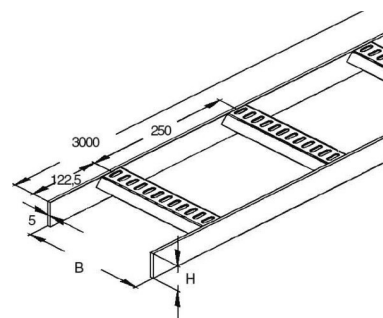

Cable ladder/wide span cable ladder Flat profile KLMU 40.800 F

Allgemeine Informationen

Products_Model	ET5404072
EAN	4013339917341
Producer	Niadax
Producer-Model	KLMU 40.800 F
Producer-Typ	KLMU 40.800 F
min. Order	
Class	Kabelleiter/Weitspannkabelleiter

Technische Informationen

Ausführung des Seitenholms

Seitenlochung

Ausführung der Sprosse

Befestigung der Sprosse

Höhe 40mm

Breite 800mm

Länge 3000mm

Sprossenmittenabstand 250mm

Weitspann-Ausführung

Geeignet für Funktionserhalt

Werkstoff

Rostfreier Stahl, gebeizt

Werkstoffgüte

Oberfläche

Farbe