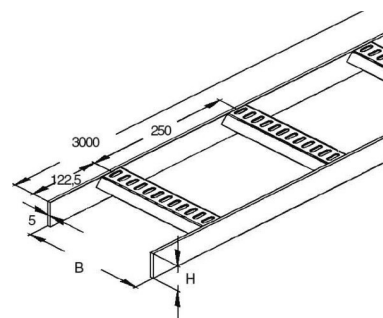

### Allgemeine Informationen

Artikelnummer	ET5404059
EAN	4013339917785
Hersteller	Niedax
Hersteller-ArtNr	KLM 60.603 F
Hersteller-Typ	KLM 60.603 F
Verpackungseinheit	1 Meter
Artikelklasse	Kabelleiter/Weitspannkabelleiter

### Technische Informationen

Ausführung des Seitenholms

Seitenlochung

Ausführung der Sprosse

Befestigung der Sprosse

Höhe 60mm

Breite 600mm

Länge 6000mm

Sprossenmittenabstand 250mm

Weitspann-Ausführung

Geeignet für Funktionserhalt

Werkstoff

Rostfreier Stahl, gebeizt

Werkstoffgüte

Oberfläche

Farbe

Niedax Kabelleiter KLM 60.603 F Ausführung des Seitenholms flaches Profil, Seitenlochung, Ausführung der Sprosse Profil gelocht, Befestigung der Sprosse geschweißt, Höhe 60mm, Breite 600mm, Länge 6000mm, Sprossenmittenabstand 250mm, Werkstoff Stahl, Werkstoffgüte sonstige, Oberfläche tauchfeuerverzinkt, Farbe ohne, Nach Marinenorm