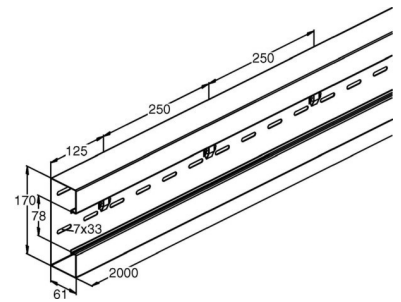

Wall duct GKU 170A78T60W

Allgemeine Informationen

Products_Model	ET5205335
EAN	4013339843244
Producer	Niadax
Producer-Model	GKU 170A78T60 W
Producer-Typ	GKU 170A78T60W
min. Order	
Class	Geräteeinbaukanal

Technische Informationen

Oberteile mitgeliefert

[Wall duct GKU 170A78T60W online kaufen](#)