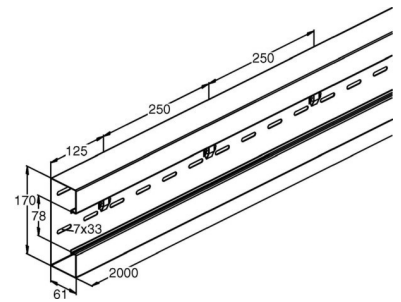

### Allgemeine Informationen

Products_Model	ET5205335
EAN	4013339843244
Producer	Niadax
Producer-Model	GKU 170A78T60 W
Producer-Typ	GKU 170A78T60W
min. Order	
Class	Geräteeinbaukanal