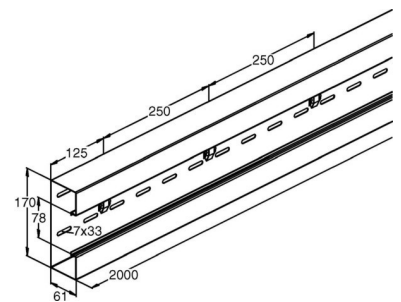

Wall duct GKU 170A78T60W

Allgemeine Informationen

Products_Model	ET5205335
EAN	4013339843244
Producer	Niadax
Producer-Model	GKU 170A78T60 W
Producer-Typ	GKU 170A78T60W
min. Order	
Class	Geräteeinbaukanal

Technische Informationen

Oberteile mitgeliefert

[Wall duct GKU 170A78T60W online kaufen](#)