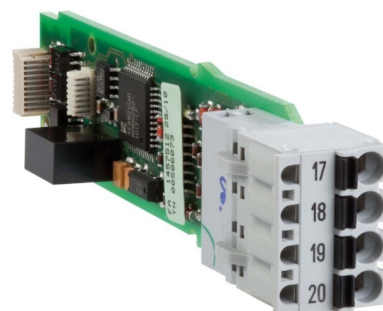

## Accessories for measuring instruments for installation 00569497

### Allgemeine Informationen

Products_Model	ET6316237
EAN	4053877000389
Producer	Jumo
Producer-Model	00569497
Producer-Typ	705099/1-000
min. Order	
Class	Temperaturüberwachungsgerät

### Technische Informationen

Ausführung des elektrischen Ar	
Bemessungssteuerspeisespannung	0...10V bei AC 50 Hz
Bemessungssteuerspeisespannung	0...0V
Bemessungssteuerspeisespannung	0...30V bei DC
Spannungsart zur Betätigung	
Mit abnehmbaren Klemmen	
Anzahl der Messkreise	
Fehlerspeicherung möglich	
Externer Reset möglich	
Anzahl der Kontakte als Öffner	
Anzahl der Kontakte als Schließ	
Anzahl der Kontakte als Wechsler	
Breite	50mm
Höhe	30mm
Tiefe	155mm