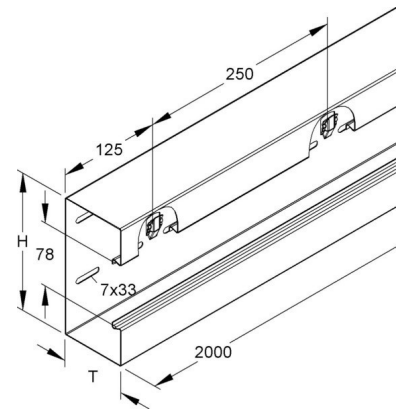

Wall duct GKU 220-78T80S

Allgemeine Informationen

Products_Model	ET5205357
EAN	4013339710003
Producer	Niadax
Producer-Model	GKU 220-78T80 S
Producer-Typ	GKU 220-78T80 S
min. Order	
Class	Geräteeinbaukanal

Technische Informationen

Oberteile mitgeliefert

[Wall duct GKU 220-78T80S online kaufen](#)