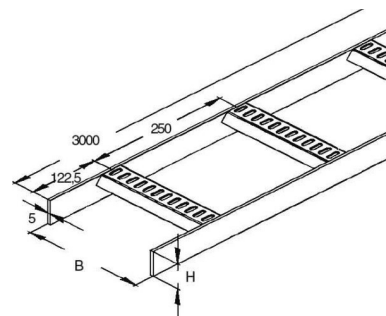

## Cable ladder/wide span cable ladder Flat profile KLMUL 40.500 F

### Technische Informationen

Ausführung des Seitenholms

Seitenlochung

Ausführung der Sprosse

Befestigung der Sprosse

Höhe 40mm

Breite 500mm

Länge 3000mm

Sprossenmittenabstand 250mm

Weitspann-Ausführung

Geeignet für Funktionserhalt

Werkstoff

Rostfreier Stahl, gebeizt

Werkstoffgüte

Oberfläche

Farbe