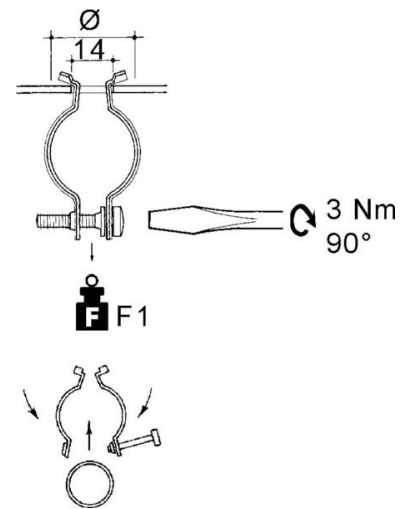

Tube clamp 30 mm Steel SSYHR-3034

Allgemeine Informationen

Products_Model	ET0477794
EAN	4013339747887
Producer	Niadax
Producer-Model	SSYHR-3034
Producer-Typ	SSYHR-3034
min. Order	
Class	Rohrschelle

Technische Informationen

Geeignet für Rohrdurchmesser	30...34mm
Geschlossen	
Werkstoff	
Anreihbar	
Max. Anzahl der Rohre	
Befestigungsart	
Mit Einlage	
Farbe	

[Tube clamp 30 mm Steel SSYHR-3034 online kaufen](#)