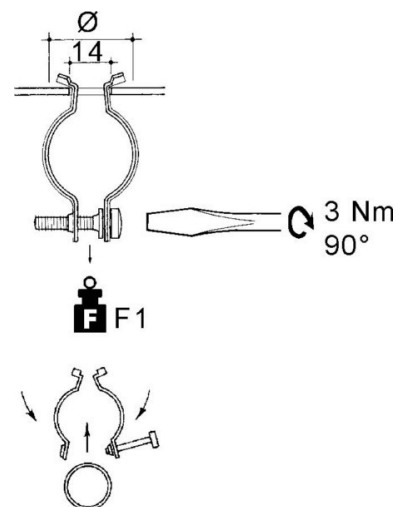

Tube clamp 30 mm Steel SSYHR-3034

Allgemeine Informationen

Products_Model	ET0477794
EAN	4013339747887
Producer	Niadax
Producer-Model	SSYHR-3034
Producer-Typ	SSYHR-3034
min. Order	
Class	Rohrschelle

Technische Informationen

Geeignet für Rohrdurchmesser	30...34mm
Geschlossen	
Werkstoff	
Anreihbar	
Max. Anzahl der Rohre	
Befestigungsart	
Mit Einlage	
Farbe	

[Tube clamp 30 mm Steel SSYHR-3034 online kaufen](#)