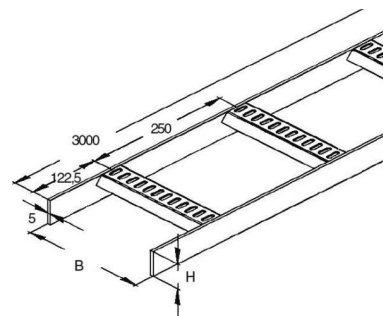

Cable ladder/wide span cable ladder KLM 60.503 F

Allgemeine Informationen

Products_Model	ET5404057
EAN	4013339917761
Producer	Niadax
Producer-Model	KLM 60.503 F
Producer-Typ	KLM 60.503 F
min. Order	
Class	Kabelleiter/Weitspannkabelleiter

Technische Informationen

Seitenlochung	
Ausführung der Sprosse	
Befestigung der Sprosse	
Höhe	60mm
Breite	500mm
Länge	6000mm
Sprossenmittenabstand	250mm
Weitspann-Ausführung	
Geeignet für Funktionserhalt	
Werkstoff	
Rostfreier Stahl, gebeizt	
Werkstoffgüte	
Oberfläche	
Farbe	