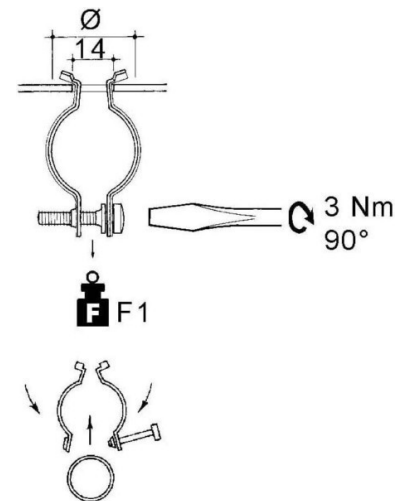

Tube clamp 30 mm Steel YHR-3034

Allgemeine Informationen

Products_Model	ET0477837
EAN	4013339747740
Producer	Niadax
Producer-Model	YHR-3034
Producer-Typ	YHR-3034
min. Order	
Class	Rohrschelle

Technische Informationen

Geeignet für Rohrdurchmesser	30...34mm
Geschlossen	
Werkstoff	
Anreihbar	
Max. Anzahl der Rohre	
Befestigungsart	
Mit Einlage	
Farbe	

[Tube clamp 30 mm Steel YHR-3034 online kaufen](#)