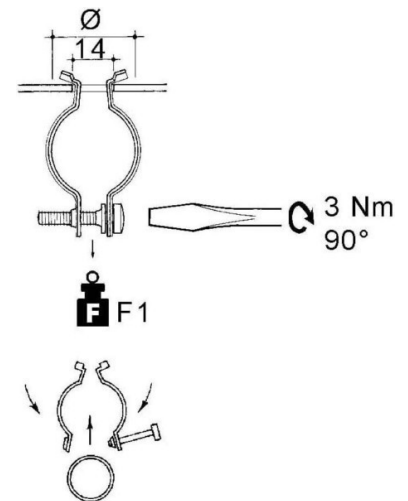

## Tube clamp 30 mm Steel YHR-3034

### Allgemeine Informationen

Products_Model	ET0477837
EAN	4013339747740
Producer	Niadax
Producer-Model	YHR-3034
Producer-Typ	YHR-3034
min. Order	
Class	Rohrschelle

### Technische Informationen

Geeignet für Rohrdurchmesser	30...34mm
Geschlossen	
Werkstoff	
Anreihbar	
Max. Anzahl der Rohre	
Befestigungsart	
Mit Einlage	
Farbe	

[Tube clamp 30 mm Steel YHR-3034 online kaufen](#)