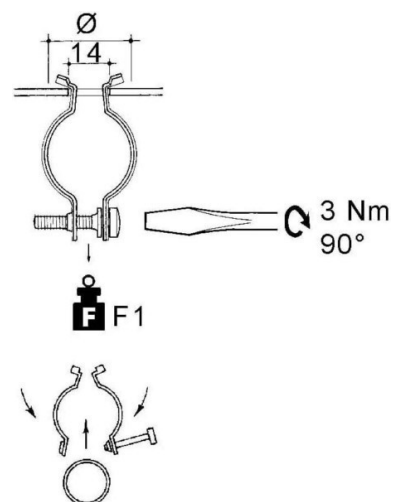

Tube clamp 30 mm Steel YHR-3034

Allgemeine Informationen

Products_Model	ET0477837
EAN	4013339747740
Producer	Niadax
Producer-Model	YHR-3034
Producer-Typ	YHR-3034
min. Order	
Class	Rohrschelle

Technische Informationen

Geeignet für Rohrdurchmesser	30...34mm
Geschlossen	
Werkstoff	
Anreihbar	
Max. Anzahl der Rohre	
Befestigungsart	
Mit Einlage	
Farbe	

[Tube clamp 30 mm Steel YHR-3034 online kaufen](#)