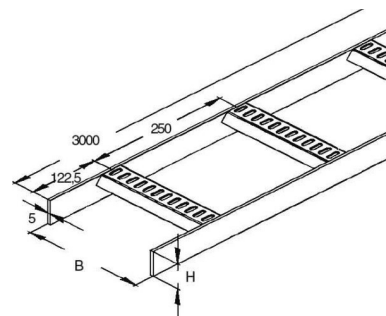

Cable ladder/wide span cable ladder Flat profile KLM 100.603 F

Allgemeine Informationen

Products_Model	ET5404046
EAN	4013339915743
Producer	Niadax
Producer-Model	KLM 100.603 F
Producer-Typ	KLM 100.603 F
min. Order	
Class	Kabelleiter/Weitspannkabelleiter

Technische Informationen

Ausführung des Seitenholms

Seitenlochung

Ausführung der Sprosse

Befestigung der Sprosse

Höhe 100mm

Breite 600mm

Länge 3000mm

Sprossenmittenabstand 250mm

Weitspann-Ausführung

Geeignet für Funktionserhalt

Werkstoff

Rostfreier Stahl, gebeizt

Werkstoffgüte

Oberfläche

Farbe