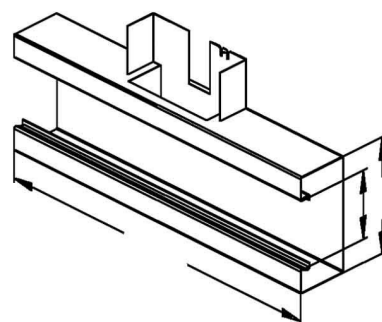

Tee for wall duct 170 mm 100 mm 170 mm GKT170-78T100S

Allgemeine Informationen

Products_Model	ET5205250
EAN	4013339713127
Producer	Niadax
Producer-Model	GKT 170-78T100 S
Producer-Typ	GKT 170-78T100 S
min. Order	
Class	T-Stück für Geräteeinbaukanal

Technische Informationen

Breite	170mm
Tiefe	100mm
Breite der Abzweigung	170mm
Anzahl der Oberteile	
Oberteilbreite 1	78mm
Symmetrisch	
Ausführung	
Werkstoff	
Werkstoffgüte	
Halogenfrei	
Oberfläche	
Farbe	
Schutzfolie	
Mit Kanalverbinder	
Montagelochung im Boden	
Montageart der Oberteile	
Mit Kabelhalteklammer	

[Tee for wall duct 170 mm 100 mm 170 mm GKT170-78T100S online kaufen](#)