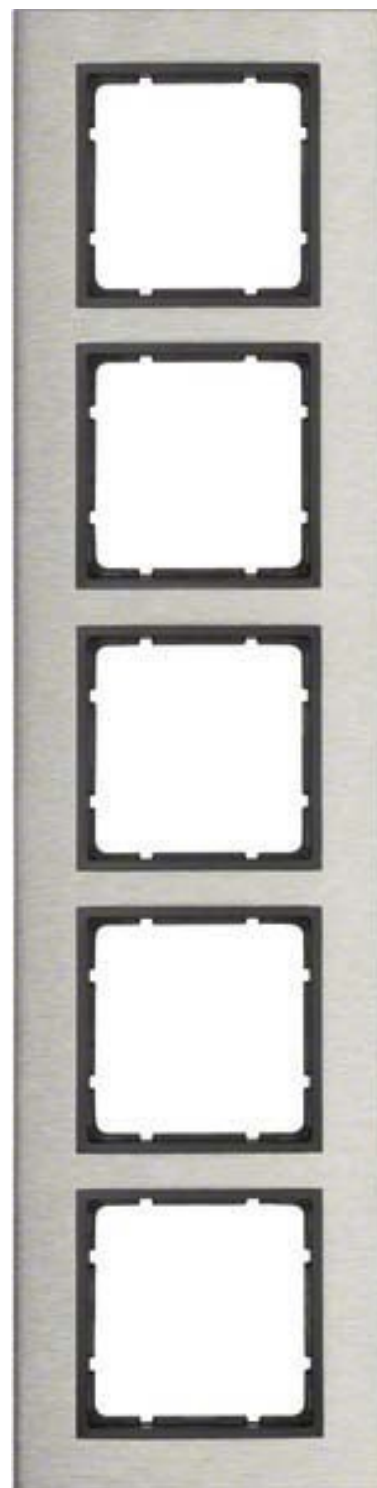

Cover frame for domestic switching devices 5 Horizontal 10253606

Allgemeine Informationen

Products_Model	ET0859843
EAN	4011334383253
Producer	Berker
Producer-Model	10253606
Producer-Typ	10253606
min. Order	
Class	Abdeckrahmen

Technische Informationen

Anzahl der Einheiten	
Montagerichtung	
Anzahl der Einheiten horizontal	
Anzahl der Einheiten vertikal	
Anzahl der Module horizontal (t	
Anzahl der Module vertikal (bei Modulbauweise)	
Geeignet für Unterflurkanaldose	
Geeignet für Geräteeinbaukanal	
Flächenbündige Ausführung	
Textfeld/Beschriftungsfläche	
Werkstoff	
Werkstoffgüte	
Halogenfrei	
Oberfläche	
Ausführung der Oberfläche	
Farbe	
RAL-Nummer (ähnlich)	
Transparent	
Mit Klappdeckel	
Schutzart (IP)	
Befestigungsart	
Breite	384mm
Höhe	95mm
Tiefe	9.6mm
Einbaubreite	56mm
Einbauhöhe	56mm

[Cover frame for domestic switching devices 5 Horizontal 10253606 online kaufen](#)