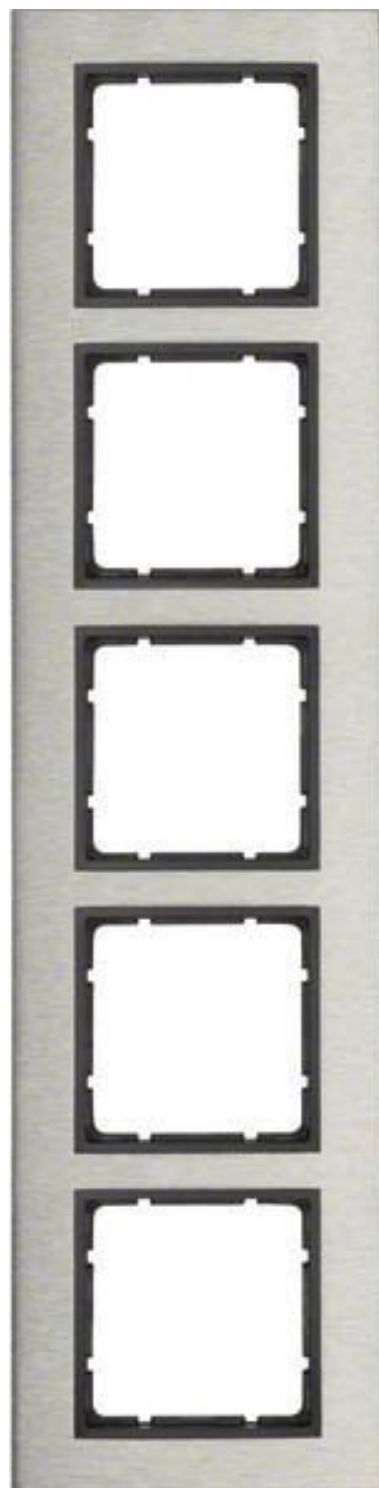

## Cover frame for domestic switching devices 5 Horizontal 10253606

### Allgemeine Informationen

Products_Model	ET0859843
EAN	4011334383253
Producer	Berker
Producer-Model	10253606
Producer-Typ	10253606
min. Order	
Class	Abdeckrahmen

### Technische Informationen

Anzahl der Einheiten	
Montagerichtung	
Anzahl der Einheiten horizontal	
Anzahl der Einheiten vertikal	
Anzahl der Module horizontal (t	
Anzahl der Module vertikal (bei Modulbauweise)	
Geeignet für Unterflurkanaldose	
Geeignet für Geräteeinbaukanal	
Flächenbündige Ausführung	
Textfeld/Beschriftungsfläche	
Werkstoff	
Werkstoffgüte	
Halogenfrei	
Oberfläche	
Ausführung der Oberfläche	
Farbe	
RAL-Nummer (ähnlich)	
Transparent	
Mit Klappdeckel	
Schutzart (IP)	
Befestigungsart	
Breite	384mm
Höhe	95mm
Tiefe	9.6mm
Einbaubreite	56mm
Einbauhöhe	56mm