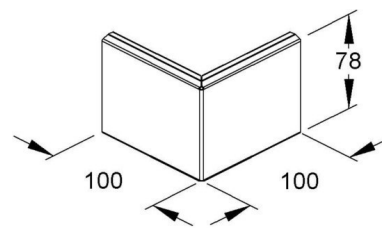

Cover for outside corner wall duct 78 mm Steel GKE 78/100 A

Allgemeine Informationen

Products_Model	ET5205047
EAN	4013339932085
Producer	Niadax
Producer-Model	GKE 78/100 A
Producer-Typ	GKE 78/100 A
min. Order	
Class	Oberteil für Außeneck Geräteeinbaukanal

Technische Informationen

Breite	78mm
Montageart der Oberteile	
Werkstoff	
Werkstoffgüte	
Halogenfrei	
Oberfläche	
Farbe	
RAL-Nummer	
Schutzfolie	

[Cover for outside corner wall duct 78 mm Steel GKE 78/100 A online kaufen](#)