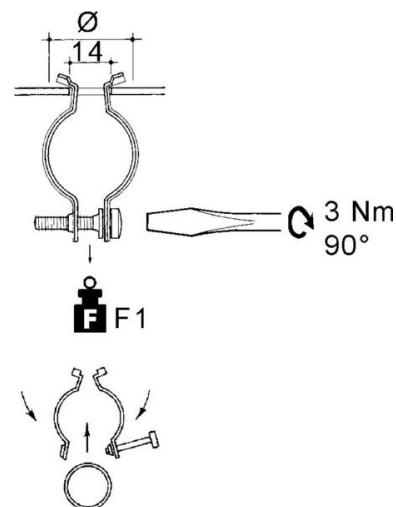

Tube clamp 18 mm Steel SSYHR-1821

Allgemeine Informationen

| | |
|----------------|---------------|
| Products_Model | ET0477792 |
| EAN | 4013339747849 |
| Producer | Niadax |
| Producer-Model | SSYHR-1821 |
| Producer-Typ | SSYHR-1821 |
| min. Order | |
| Class | Rohrschelle |

Technische Informationen

| | |
|------------------------------|-----------|
| Geeignet für Rohrdurchmesser | 18...21mm |
| Geschlossen | |
| Werkstoff | |
| Anreihbar | |
| Max. Anzahl der Rohre | |
| Befestigungsart | |
| Mit Einlage | |
| Farbe | |

[Tube clamp 18 mm Steel SSYHR-1821 online kaufen](#)