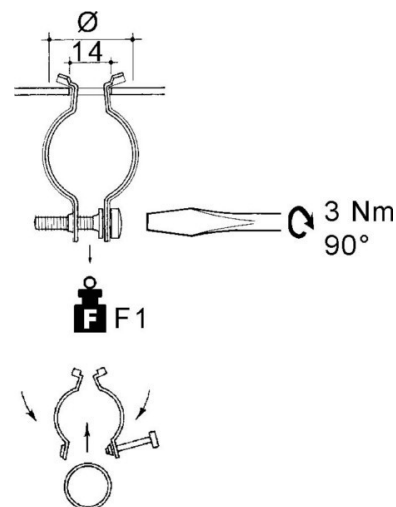

Tube clamp 18 mm Steel SSYHR-1821

Allgemeine Informationen

Products_Model	ET0477792
EAN	4013339747849
Producer	Niadax
Producer-Model	SSYHR-1821
Producer-Typ	SSYHR-1821
min. Order	
Class	Rohrschelle

Technische Informationen

Geeignet für Rohrdurchmesser	18...21mm
Geschlossen	
Werkstoff	
Anreihbar	
Max. Anzahl der Rohre	
Befestigungsart	
Mit Einlage	
Farbe	

[Tube clamp 18 mm Steel SSYHR-1821 online kaufen](#)