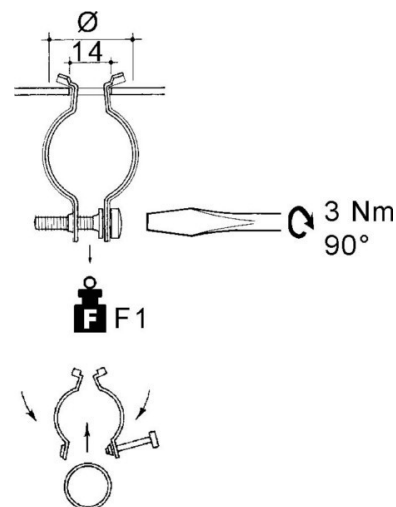

## Tube clamp 18 mm Steel SSYHR-1821

### Allgemeine Informationen

Products_Model	ET0477792
EAN	4013339747849
Producer	Niadax
Producer-Model	SSYHR-1821
Producer-Typ	SSYHR-1821
min. Order	
Class	Rohrschelle

### Technische Informationen

Geeignet für Rohrdurchmesser	18...21mm
Geschlossen	
Werkstoff	
Anreihbar	
Max. Anzahl der Rohre	
Befestigungsart	
Mit Einlage	
Farbe	

[Tube clamp 18 mm Steel SSYHR-1821 online kaufen](#)