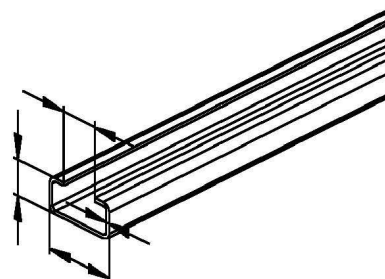

Support/Profile rail 500 mm 30 mm 15 mm 2970/500 FL

Allgemeine Informationen

| | |
|----------------|---------------------|
| Products_Model | ET5403650 |
| EAN | 4013339894369 |
| Producer | Niadax |
| Producer-Model | 2970/500 FL |
| Producer-Typ | 2970/500 FL |
| min. Order | |
| Class | Stiel/Profilschiene |

Technische Informationen

| | |
|------------------------------|-------|
| Länge | 500mm |
| Breite | 30mm |
| Höhe | 15mm |
| Schlitzbreite | 16mm |
| Materialstärke | 1.5mm |
| Profilform | |
| Ausführung | |
| Art der Lochung | |
| Lochbreite | 9mm |
| Mit Zahnung | |
| Abbrechbar | |
| Geeignet für Funktionserhalt | |
| Werkstoff | |
| Werkstoffgüte | |
| Oberfläche | |
| Farbe | |

[Support/Profile rail 500 mm 30 mm 15 mm 2970/500 FL online kaufen](#)