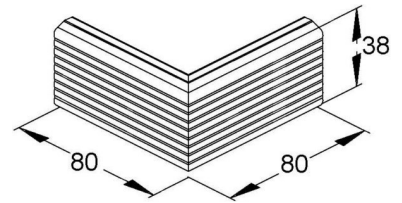

## Cover for outside corner wall duct 38 mm Inner lying GAER 38 N

### Allgemeine Informationen

Products_Model	ET5204662
EAN	4013339853106
Producer	Niadax
Producer-Model	GAER 38 N
Producer-Typ	GAER 38 N
min. Order	
Class	Oberteil für Außeneck Geräteinbaukanal

### Technische Informationen

Breite	38mm
Montageart der Oberteile	
Werkstoff	
Werkstoffgüte	
Halogenfrei	
Oberfläche	
Farbe	
Schutzfolie	

[Cover for outside corner wall duct 38 mm Inner lying GAER 38 N online kaufen](#)