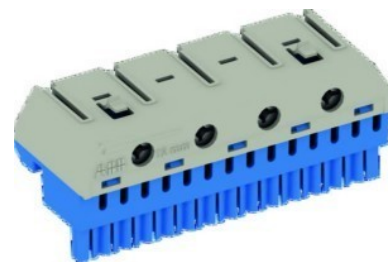

## Rail terminal bar 1 Screwless 14 2CPX062754R9999

### Allgemeine Informationen

Products_Model	ET0638440
EAN	4011617627548
Producer	Striebel&John
Producer-Model	2CPX062754R9999
Producer-Typ	ZK144B
min. Order	
Class	Hauptleitungsklemme

[Rail terminal bar 1 Screwless 14 2CPX062754R9999 online kaufen](#)