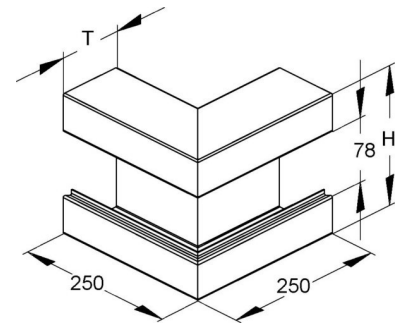

Outer corner for wall duct 110 mm 100 mm 1 GKA110-78T100L

Allgemeine Informationen

Products_Model	ET5204851
EAN	4013339795864
Producer	Niadax
Producer-Model	GKA 110-78T100 L
Producer-Typ	GKA 110-78T100 L
min. Order	
Class	Außeneck für Geräteinbaukanal

Technische Informationen

Breite	110mm
Tiefe	100mm
Anzahl der Oberteile	
Oberteilbreite 1	78mm
Oberteilbreite 2	0mm
Oberteilbreite 3	0mm
Symmetrisch	
Ausführung	
Winkel	90...90°
Werkstoff	
Werkstoffgüte	
Halogenfrei	
Oberfläche	
Farbe	
RAL-Nummer	
Schutzfolie	
Mit Kanalverbinder	
Montagelochung im Boden	
Montageart der Oberteile	
Mit Kabelhalteklammer	

[Outer corner for wall duct 110 mm 100 mm 1 GKA110-78T100L online kaufen](#)