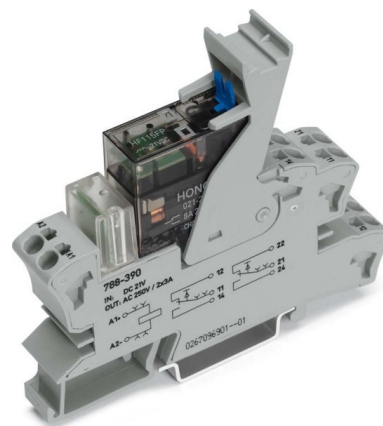

Switching relay Spring clamp connection 24 V 788-346

Allgemeine Informationen

Products_Model	ET0793406
EAN	4050821226864
Producer	WAGO Kontakttechnik
Producer-Model	788-346
Producer-Typ	788-346
min. Order	
Class	Schaltrelais

Technische Informationen

Ausführung des elektrischen Ar

Mit abnehmbaren Klemmen

Bemessungssteuerspeisespann 24...24V

Spannungsart zur Betätigung

Antrieb, Polung

Schaltverhalten des Antriebs

Anzahl der Kontakte als Öffner

Anzahl der Kontakte als Schließer

Anzahl der Kontakte als Wechs

Mit zwangsgeführten Kontakten

Art des Schaltkontaktes

Komplettgerät mit Sockel

Schutzart (IP)

Breite 15mm

Höhe 73mm

Tiefe 86mm

[Switching relay Spring clamp connection 24 V 788-346 online kaufen](#)