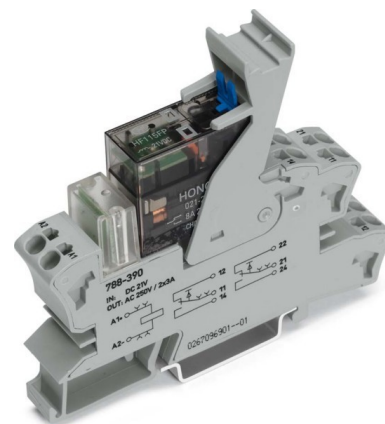

## Switching relay Spring clamp connection 24 V 788-346

### Technische Informationen

Ausführung des elektrischen Ar

Mit abnehmbaren Klemmen

Bemessungssteuerspeisespann 24...24V

Spannungsart zur Betätigung

Antrieb, Polung

Schaltverhalten des Antriebs

Anzahl der Kontakte als Öffner

Anzahl der Kontakte als Schließer

Anzahl der Kontakte als Wechs

Mit zwangsgeführten Kontakten

Art des Schaltkontaktes

Komplettgerät mit Sockel

Schutzart (IP)

Breite 15mm

Höhe 73mm

Tiefe 86mm

[Switching relay Spring clamp connection 24 V 788-346 online kaufen](#)