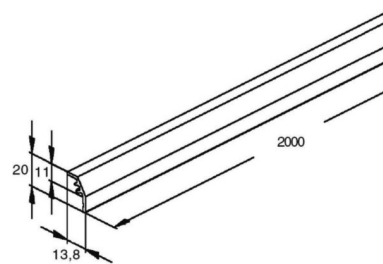

## Fin for wall duct 2000 mm Aluminium Other GKG 2000 L

### Allgemeine Informationen

Products_Model	ET5205061
EAN	4013339465118
Producer	Niadax
Producer-Model	GKG 2000 L
Producer-Typ	GKG 2000 L
min. Order	
Class	Gitterlamelle für Geräteeinbaukanal

### Technische Informationen

Länge	2000mm
Werkstoff	
Werkstoffgüte	
Halogenfrei	
Oberfläche	
Farbe	
RAL-Nummer	

[Fin for wall duct 2000 mm Aluminium Other GKG 2000 L online kaufen](#)