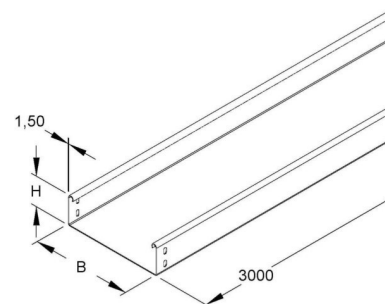

Cable tray/wide span cable tray 60 mm 200 mm RSU 60.200 F

Allgemeine Informationen

Products_Model	ET5405286
EAN	4013339224104
Producer	Niadax
Producer-Model	RSU 60.200 F
Producer-Typ	RSU 60.200 F
min. Order	
Class	Kabelrinne/Weitspannkabelrinne

Technische Informationen

Höhe	60mm
Breite	200mm
Länge	3000mm
Seitenlochung	
Montagelochung im Boden	
Ausführung	
Weitspann-Ausführung	
Werkstoff	
Rostfreier Stahl, gebeizt	
Werkstoffgüte	
Oberfläche	
Farbe	

[Cable tray/wide span cable tray 60 mm 200 mm RSU 60.200 F online kaufen](#)