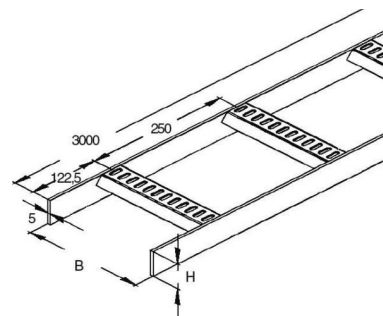

Cable ladder/wide span cable ladder Flat profile KLM 100.303 F

Allgemeine Informationen

Products_Model	ET5404043
EAN	4013339915682
Producer	Niadax
Producer-Model	KLM 100.303 F
Producer-Typ	KLM 100.303 F
min. Order	
Class	Kabelleiter/Weitspannkabelleiter

Technische Informationen

Ausführung des Seitenholms

Seitenlochung

Ausführung der Sprosse

Befestigung der Sprosse

Höhe 100mm

Breite 300mm

Länge 3000mm

Sprossenmittenabstand 250mm

Weitspann-Ausführung

Geeignet für Funktionserhalt

Werkstoff

Rostfreier Stahl, gebeizt

Werkstoffgüte

Oberfläche

Farbe