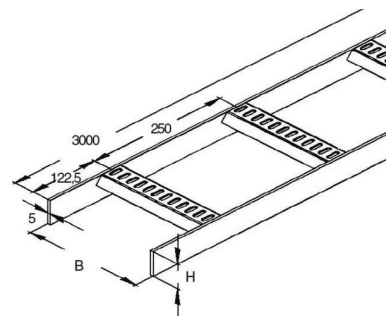

Cable ladder/wide span cable ladder KLM 60.303 F

Allgemeine Informationen

Products_Model	ET5404053
EAN	4013339917723
Producer	Niadax
Producer-Model	KLM 60.303 F
Producer-Typ	KLM 60.303 F
min. Order	
Class	Kabelleiter/Weitspannkabelleiter

Technische Informationen

Seitenlochung	
Ausführung der Sprosse	
Befestigung der Sprosse	
Höhe	60mm
Breite	300mm
Länge	6000mm
Sprossenmittenabstand	250mm
Weitspann-Ausführung	
Geeignet für Funktionserhalt	
Werkstoff	
Rostfreier Stahl, gebeizt	
Werkstoffgüte	
Oberfläche	
Farbe	