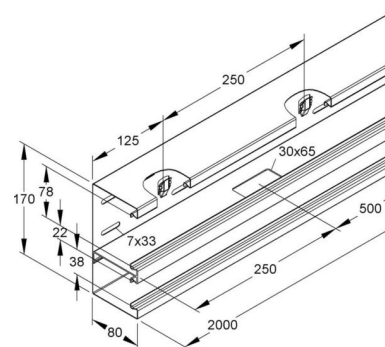

Technische Informationen

Breite	170mm
Tiefe	80mm
Länge	2000mm

Anzahl der Oberteile

Oberteile mitgeliefert

Oberteilbreite 1 78mm

Oberteilbreite 2 38mm

Symmetrisch

Bauform rechteckig

Anzahl der steckbaren Trennwände

Mit Kanalverbinder

Montagelochung im Boden

Montageart der Oberteile

Mit Kabelhalteklammer

[Wall duct 170 mm 80 mm 2000 mm DKU 170-78T80L online kaufen](#)