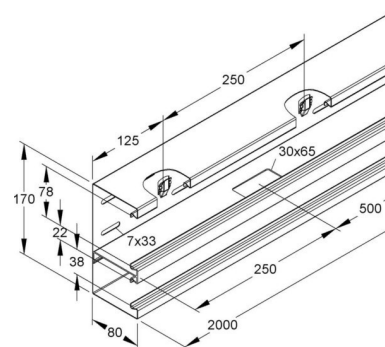

### Technische Informationen

Breite	170mm
Tiefe	80mm
Länge	2000mm

Anzahl der Oberteile

Oberteile mitgeliefert

Oberteilbreite 1 78mm

Oberteilbreite 2 38mm

Symmetrisch

Bauform rechteckig

Anzahl der steckbaren Trennwände

Mit Kanalverbinder

Montagelochung im Boden

Montageart der Oberteile

Mit Kabelhalteklammer

[Wall duct 170 mm 80 mm 2000 mm DKU 170-78T80L online kaufen](#)