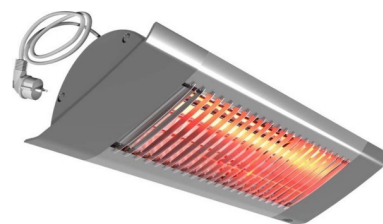

## Heating emitter Ceiling-/wall emitter 230 V 1 IHF 15

### Allgemeine Informationen

Products_Model	ET3502164
EAN	4030262003323
Producer	Kraemer&Kraus
Producer-Model	IHF 15
Producer-Typ	IHF 15
min. Order	
Class	Heizstrahler

### Technische Informationen

Ausführung	
Spannung	230...230V
Anzahl der Heizstufen	
Min. Heizleistung	1500W
Max. Heizleistung	1500W
Schutzart (IP)	
Höhe	577mm
Breite	500mm
Tiefe	169mm

[Heating emitter Ceiling-/wall emitter 230 V 1 IHF 15 online kaufen](#)