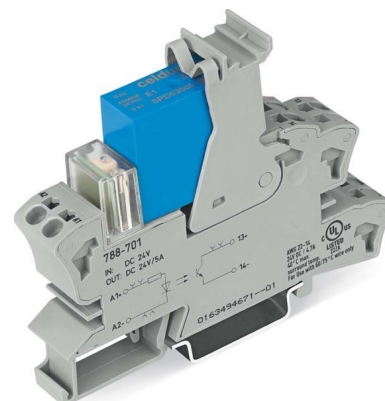

## Optocoupler 24 V 24 V 5 A 788-701

### Allgemeine Informationen

Products_Model	ET0793412
EAN	4045454743871
Producer	WAGO Kontakttechnik
Producer-Model	788-701
Producer-Typ	788-701
min. Order	
Class	Optokoppler

### Technische Informationen

Eingangsspannung	15...30V
Ausgangsspannung	0...30V
Bemessungsbetriebsstrom I <sub>e</sub>	0.0093A
Art des Digitalausgangs	
Mit LED-Anzeige	

[Optocoupler 24 V 24 V 5 A 788-701 online kaufen](#)