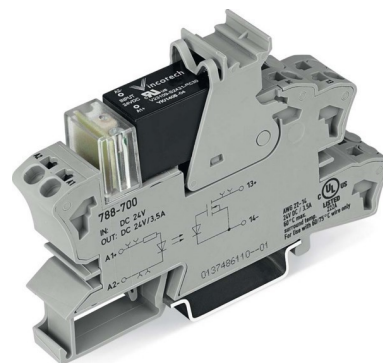

Optocoupler 24 V 24 V 3.5 A 788-700

Allgemeine Informationen

Products_Model	ET0793411
EAN	4045454743864
Producer	WAGO Kontakttechnik
Producer-Model	788-700
Producer-Typ	788-700
min. Order	
Class	Optokoppler

Technische Informationen

Eingangsspannung	18...30V
Ausgangsspannung	0...24V
Bemessungsbetriebsstrom I_e	0.007A
Art des Digitalausgangs	
Mit LED-Anzeige	

[Optocoupler 24 V 24 V 3.5 A 788-700 online kaufen](#)