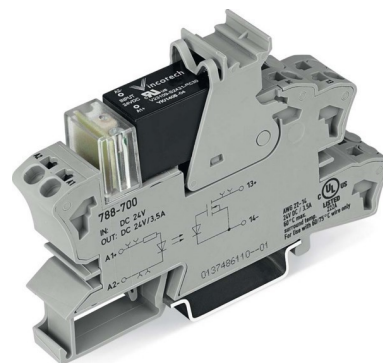

## Optocoupler 24 V 24 V 3.5 A 788-700

### Allgemeine Informationen

Products_Model	ET0793411
EAN	4045454743864
Producer	WAGO Kontakttechnik
Producer-Model	788-700
Producer-Typ	788-700
min. Order	
Class	Optokoppler

### Technische Informationen

Eingangsspannung	18...30V
Ausgangsspannung	0...24V
Bemessungsbetriebsstrom I <sub>e</sub>	0.007A
Art des Digitalausgangs	
Mit LED-Anzeige	

[Optocoupler 24 V 24 V 3.5 A 788-700 online kaufen](#)