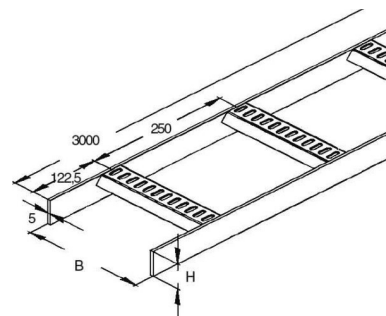

## Cable ladder/wide span cable ladder KLM 60.203

### Allgemeine Informationen

Products_Model	ET5404050
EAN	4013339917808
Producer	Niadax
Producer-Model	KLM 60.203
Producer-Typ	KLM 60.203
min. Order	
Class	Kabelleiter/Weitspannkabelleiter

### Technische Informationen

Seitenlochung

Ausführung der Sprosse

Befestigung der Sprosse

Höhe 60mm

Breite 200mm

Länge 6000mm

Sprossenmittenabstand 250mm