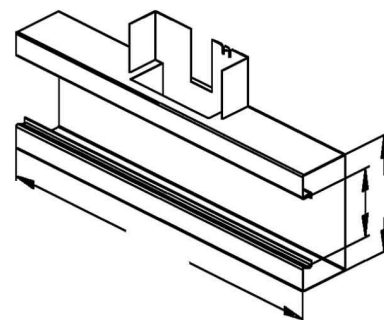

Tee for wall duct 220 mm 80 mm 170 mm GKT 220-78T80R

Allgemeine Informationen

Products_Model	ET5205237
EAN	4013339713301
Producer	Niadax
Producer-Model	GKT 220-78T80 R
Producer-Typ	GKT 220-78T80 R
min. Order	
Class	T-Stück für Geräteeinbaukanal

Technische Informationen

Breite	220mm
Tiefe	80mm
Breite der Abzweigung	170mm
Anzahl der Oberteile	
Oberteilbreite 1	78mm
Symmetrisch	
Ausführung	
Werkstoff	
Werkstoffgüte	
Halogenfrei	
Oberfläche	
Farbe	
RAL-Nummer	
Schutzfolie	
Mit Kanalverbinder	
Montagelochung im Boden	
Montageart der Oberteile	
Mit Kabelhalteklammer	

[Tee for wall duct 220 mm 80 mm 170 mm GKT 220-78T80R online kaufen](#)