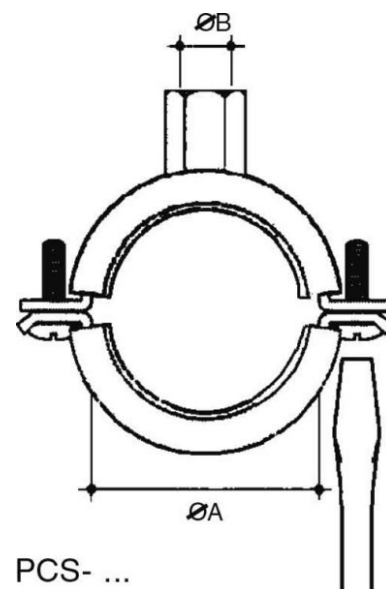

Tube clamp 99 mm Steel PCS-99105

Allgemeine Informationen

Products_Model	ET0477674
EAN	4013339788262
Producer	Niadax
Producer-Model	PCS-99105
Producer-Typ	PCS-99105
min. Order	
Class	Rohrschelle

Technische Informationen

Geeignet für Rohrdurchmesser	99...105mm
Geschlossen	
Werkstoff	
Anreihbar	
Max. Anzahl der Rohre	
Befestigungsart	
Mit Einlage	
Farbe	

[Tube clamp 99 mm Steel PCS-99105 online kaufen](#)