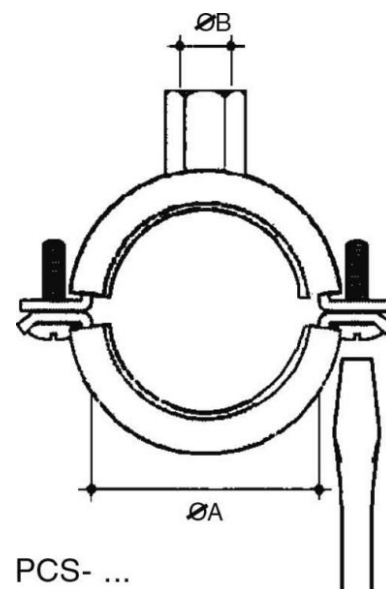

## Tube clamp 99 mm Steel PCS-99105

### Allgemeine Informationen

Products_Model	ET0477674
EAN	4013339788262
Producer	Niadax
Producer-Model	PCS-99105
Producer-Typ	PCS-99105
min. Order	
Class	Rohrschelle

### Technische Informationen

Geeignet für Rohrdurchmesser	99...105mm
Geschlossen	
Werkstoff	
Anreihbar	
Max. Anzahl der Rohre	
Befestigungsart	
Mit Einlage	
Farbe	

[Tube clamp 99 mm Steel PCS-99105 online kaufen](#)