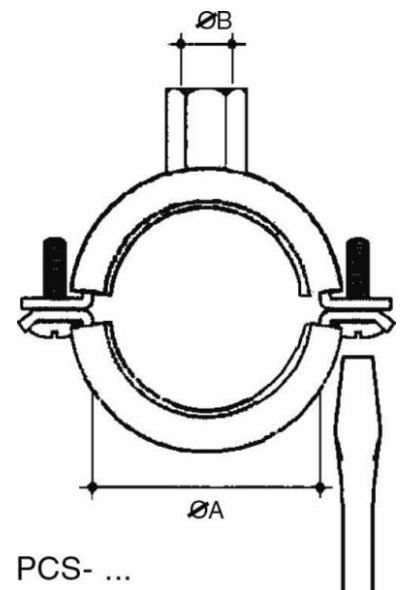

Tube clamp 68 mm Steel PCS-6872

Allgemeine Informationen

Products_Model	ET0477670
EAN	4013339788149
Producer	Niadax
Producer-Model	PCS-6872
Producer-Typ	PCS-6872
min. Order	
Class	Rohrschelle

Technische Informationen

Geeignet für Rohrdurchmesser	68...72mm
Geschlossen	
Werkstoff	
Anreihbar	
Max. Anzahl der Rohre	
Befestigungsart	
Mit Einlage	
Farbe	

[Tube clamp 68 mm Steel PCS-6872 online kaufen](#)