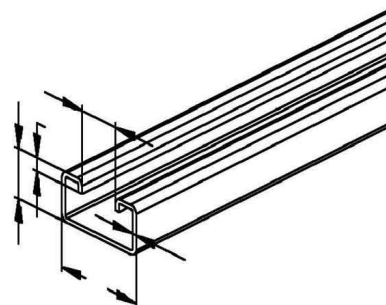

## Support/Profile rail 200 mm 40 mm 22 mm 2986/200 SL

### Allgemeine Informationen

Products_Model	ET5403655
EAN	4013339894703
Producer	Niadax
Producer-Model	2986/200 SL
Producer-Typ	2986/200 SL
min. Order	
Class	Stiel/Profilschiene

### Technische Informationen

Länge	200mm
Breite	40mm
Höhe	22mm
Schlitzbreite	18mm
Materialstärke	2mm
Profilform	
Ausführung	
Art der Lochung	
Lochbreite	11.5mm
Mit Zahnung	
Abbrechbar	
Geeignet für Funktionserhalt	
Werkstoff	
Werkstoffgüte	
Oberfläche	
Farbe	