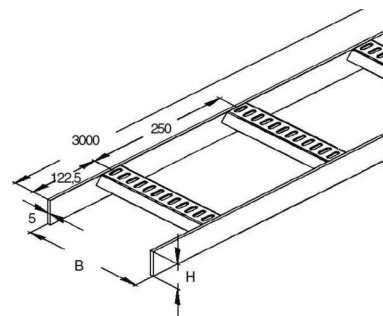

Cable ladder/wide span cable ladder KLM 60.503

Allgemeine Informationen

Products_Model	ET5404056
EAN	4013339917860
Producer	Niadax
Producer-Model	KLM 60.503
Producer-Typ	KLM 60.503
min. Order	
Class	Kabelleiter/Weitspannkabelleiter

Technische Informationen

Seitenlochung	
Ausführung der Sprosse	
Befestigung der Sprosse	
Höhe	60mm
Breite	500mm
Länge	6000mm
Sprossenmittenabstand	250mm
Weitspann-Ausführung	
Geeignet für Funktionserhalt	
Werkstoff	
Rostfreier Stahl, gebeizt	
Werkstoffgüte	
Oberfläche	
Farbe	