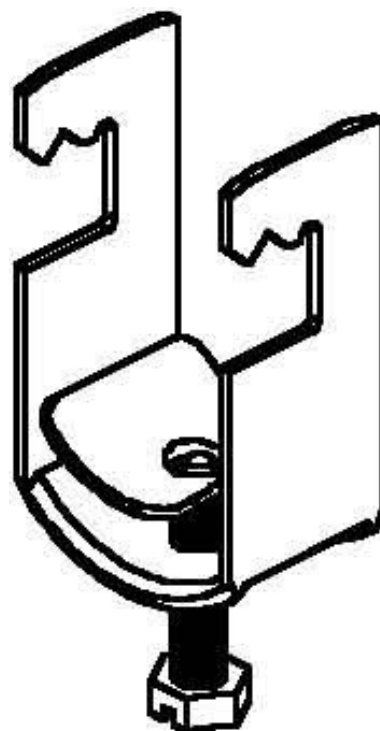

Niedax Bügelschelle BF 18/2

Allgemeine Informationen

Artikelnummer	ET0477298
EAN	4013339062706
Hersteller	Niedax
Hersteller-ArtNr	BF 18/2
Hersteller-Typ	BF 18/2
Verpackungseinheit	1 Stück
Artikelklasse	Bügelschelle

Technische Informationen

Spannbereich	16...18mm
Max. Anzahl der Kabel	
Werkstoff Schelle	
Oberfläche Schelle	
Werkstoff Schraube	
Oberfläche Schraube	
Montageart	
Mit Kunststoffwanne	
Mit Metallwanne	
Halogenfrei	

Niedax Bügelschelle BF 18/2 Spannbereich 16 ...

18mm, Max.

Anzahl der Kabel 2, Werkstoff Schelle Stahl, Oberfläche Schelle feuerverzinkt, Werkstoff Schraube Stahl, Oberfläche Schraube feuerverzinkt, Montageart flaches Profil, Mit Metallwanne, Halogenfrei, Verwendbar für: Flacheisen von 4-12 mm Materialstärke, können an vorhandene Stahlkonstruktionen eingesetzt werden, da der gezahnte Schellenfuß mit verstärkter Auflagekante in der Schraubenachse einen sicheren Halt gewährleistet.