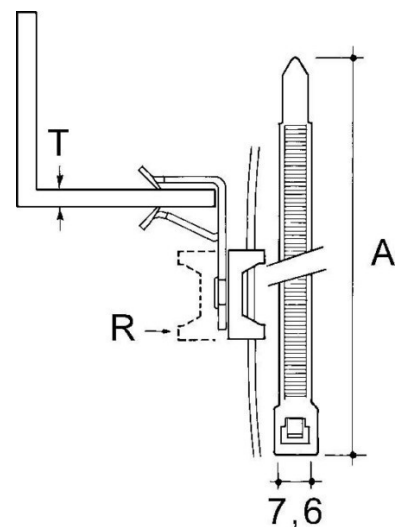

## Fixing clamp Clamp Conduit/cable AH38-CT2

### Allgemeine Informationen

Products_Model	ET0477193
EAN	4013339751969
Producer	Niadax
Producer-Model	AH38-CT2
Producer-Typ	AH38-CT2
min. Order	
Class	Befestigungsklammer

### Technische Informationen

Befestigungsart	
Anschlussart/-bauteil	
Geeignet für Flanschstärke	3...8mm
Scharnierend	
Scharnier justierbar	
Werkstoff	
Oberfläche	

[Fixing clamp Clamp Conduit/cable AH38-CT2 online kaufen](#)