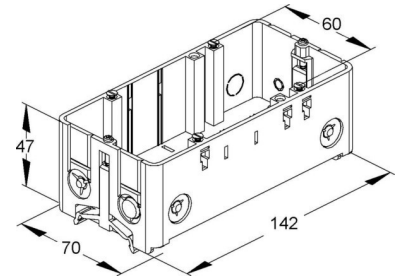

Junction box for wall duct 2 Rear panel Closed GDO 70/47-2

Allgemeine Informationen

Products_Model	ET5204714
EAN	4013339459704
Producer	Niadax
Producer-Model	GDO 70/47-2
Producer-Typ	GDO 70/47-2
min. Order	
Class	Einbaudose für Geräteeinbaukanal

Technische Informationen

Anzahl der Einheiten
Montageart der Dose
Ausführung
Geräteart
Befestigungsspur
Montageart Installationsgerät
Zugentlastungsmöglichkeit
Mit Anschlussraum
Werkstoff

[Junction box for wall duct 2 Rear panel Closed GDO 70/47-2 online kaufen](#)