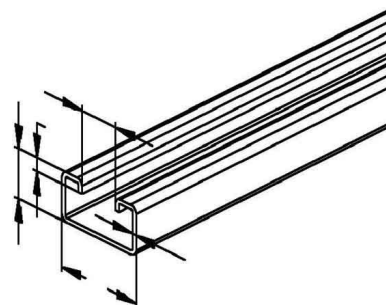

Support/Profile rail 2000 mm 40 mm 22 mm 2986-1.75/2 SO

Allgemeine Informationen

Products_Model	ET0477135
EAN	4013339043958
Producer	Niadax
Producer-Model	2986-1.75/2 SO
Producer-Typ	2986-1.75/2 SO
min. Order	
Class	Stiel/Profilschiene

Technische Informationen

Länge	2000mm
Breite	40mm
Höhe	22mm
Schlitzbreite	18mm
Materialstärke	1.75mm
Profilform	
Ausführung	
Art der Lochung	
Mit Zahnung	
Abbrechbar	
Geeignet für Funktionserhalt	
Werkstoff	
Werkstoffgüte	
Oberfläche	
Farbe	

[Support/Profile rail 2000 mm 40 mm 22 mm 2986-1.75/2 SO online kaufen](#)