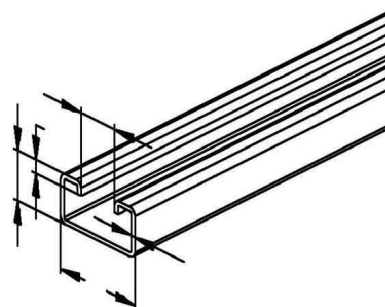

## Support/Profile rail 2000 mm 40 mm 22 mm 2986-1.75/2 SO

### Allgemeine Informationen

Products_Model	ET0477135
EAN	4013339043958
Producer	Niadax
Producer-Model	2986-1.75/2 SO
Producer-Typ	2986-1.75/2 SO
min. Order	
Class	Stiel/Profilschiene

### Technische Informationen

Länge	2000mm
Breite	40mm
Höhe	22mm
Schlitzbreite	18mm
Materialstärke	1.75mm
Profilform	
Ausführung	
Art der Lochung	
Mit Zahnung	
Abbrechbar	
Geeignet für Funktionserhalt	
Werkstoff	
Werkstoffgüte	
Oberfläche	
Farbe	

[Support/Profile rail 2000 mm 40 mm 22 mm 2986-1.75/2 SO online kaufen](#)