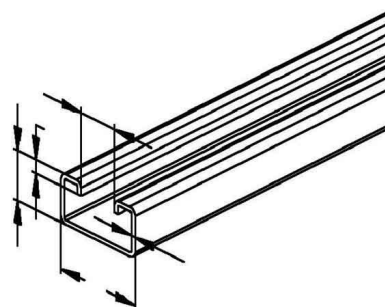

Support/Profile rail 2000 mm 40 mm 22 mm 2986-1.75/2 SO

Allgemeine Informationen

Products_Model	ET0477135
EAN	4013339043958
Producer	Niadax
Producer-Model	2986-1.75/2 SO
Producer-Typ	2986-1.75/2 SO
min. Order	
Class	Stiel/Profilschiene

Technische Informationen

Länge	2000mm
Breite	40mm
Höhe	22mm
Schlitzbreite	18mm
Materialstärke	1.75mm
Profilform	
Ausführung	
Art der Lochung	
Mit Zahnung	
Abbrechbar	
Geeignet für Funktionserhalt	
Werkstoff	
Werkstoffgüte	
Oberfläche	
Farbe	

[Support/Profile rail 2000 mm 40 mm 22 mm 2986-1.75/2 SO online kaufen](#)