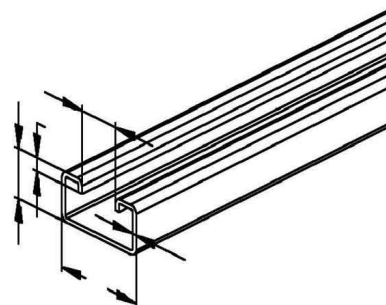

Support/Profile rail 2000 mm 40 mm 22 mm 2986/2 BO

Allgemeine Informationen

Products_Model	ET0477132
EAN	4013339043408
Producer	Niadax
Producer-Model	2986/2 BO
Producer-Typ	2986/2 BO
min. Order	
Class	Stiel/Profilschiene

Technische Informationen

Länge	2000mm
Breite	40mm
Höhe	22mm
Schlitzbreite	18mm
Materialstärke	2mm
Profilform	
Ausführung	
Art der Lochung	
Mit Zahnung	
Abbrechbar	
Geeignet für Funktionserhalt	
Werkstoff	
Werkstoffgüte	
Oberfläche	
Farbe	

[Support/Profile rail 2000 mm 40 mm 22 mm 2986/2 BO online kaufen](#)