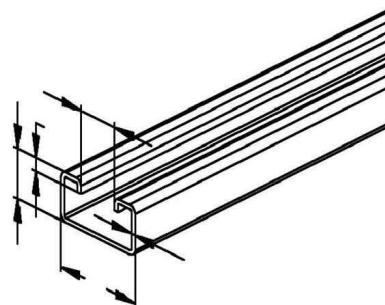

Support/Profile rail 2000 mm 40 mm 22 mm 2986/2 BO

Allgemeine Informationen

Products_Model	ET0477132
EAN	4013339043408
Producer	Niadax
Producer-Model	2986/2 BO
Producer-Typ	2986/2 BO
min. Order	
Class	Stiel/Profilschiene

Technische Informationen

Länge	2000mm
Breite	40mm
Höhe	22mm
Schlitzbreite	18mm
Materialstärke	2mm
Profilform	
Ausführung	
Art der Lochung	
Mit Zahnung	
Abbrechbar	
Geeignet für Funktionserhalt	
Werkstoff	
Werkstoffgüte	
Oberfläche	
Farbe	

[Support/Profile rail 2000 mm 40 mm 22 mm 2986/2 BO online kaufen](#)