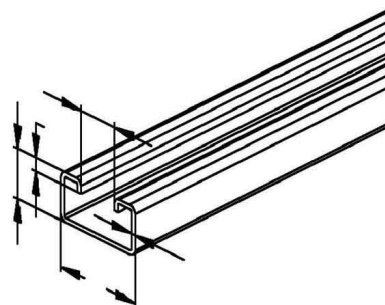

## Support/Profile rail 100 mm 40 mm 22 mm 2986/100 FL

### Allgemeine Informationen

|                |                     |
|----------------|---------------------|
| Products_Model | ET5403652           |
| EAN            | 4013339873104       |
| Producer       | Niadax              |
| Producer-Model | 2986/100 FL         |
| Producer-Typ   | 2986/100 FL         |
| min. Order     |                     |
| Class          | Stiel/Profilschiene |

### Technische Informationen

|                              |        |
|------------------------------|--------|
| Länge                        | 100mm  |
| Breite                       | 40mm   |
| Höhe                         | 22mm   |
| Schlitzbreite                | 18mm   |
| Materialstärke               | 2mm    |
| Profilform                   |        |
| Ausführung                   |        |
| Art der Lochung              |        |
| Lochbreite                   | 11.5mm |
| Mit Zahnung                  |        |
| Abbrechbar                   |        |
| Geeignet für Funktionserhalt |        |
| Werkstoff                    |        |
| Werkstoffgüte                |        |
| Oberfläche                   |        |
| Farbe                        |        |