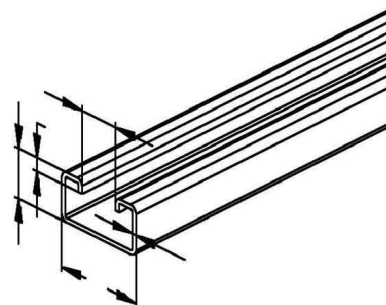

## Support/Profile rail 100 mm 40 mm 22 mm 2986/100 FL

### Allgemeine Informationen

Products_Model	ET5403652
EAN	4013339873104
Producer	Niadax
Producer-Model	2986/100 FL
Producer-Typ	2986/100 FL
min. Order	
Class	Stiel/Profilschiene

### Technische Informationen

Länge	100mm
Breite	40mm
Höhe	22mm
Schlitzbreite	18mm
Materialstärke	2mm
Profilform	
Ausführung	
Art der Lochung	
Lochbreite	11.5mm
Mit Zahnung	
Abbrechbar	
Geeignet für Funktionserhalt	
Werkstoff	
Werkstoffgüte	
Oberfläche	
Farbe	