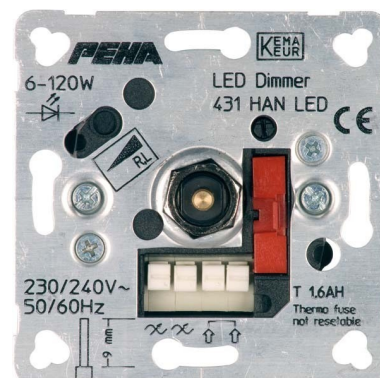

Dimmer Basic element Turn/push button 00260623

Allgemeine Informationen

Products_Model	ET0858789
EAN	4010105260625
Producer	Peha
Producer-Model	00260623
Producer-Typ	D 431 HAN LED o.A.
min. Order	
Class	Dimmer

Technische Informationen

Zusammenstellung	
Bedienungsart	
Seriendimmer	
Lastart	
Nebenstelleneingang	
Lichtwertspeicher	
Verwendbar mit Taste	
Verwendbar mit Bewegungsmelder	
Verwendbar mit Präsenzmelder	
Verwendbar mit Zeitschalter/Timer	
Verwendbar mit Funktaste	
Verwendbar mit IR-Taste	
Montageart	
Befestigungsart	
Werkstoff	
Werkstoffgüte	
Halogenfrei	
Oberfläche	
Farbe	
Geeignet für Schutzart (IP)	
Nennleistung	6...60VA
Nennspannung	230...230V
Frequenz	50...60Hz

[Dimmer Basic element Turn/push button 00260623 online kaufen](#)