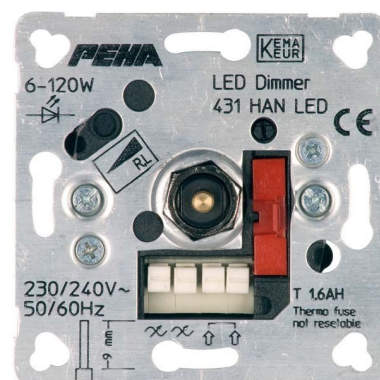

Dimmer Basic element Turn/push button 00260623

Allgemeine Informationen

Products_Model	ET0858789
EAN	4010105260625
Producer	Peha
Producer-Model	00260623
Producer-Typ	D 431 HAN LED o.A.
min. Order	
Class	Dimmer

Technische Informationen

Zusammenstellung	
Bedienungsart	
Seriendimmer	
Lastart	
Nebenstelleneingang	
Lichtwertspeicher	
Verwendbar mit Taste	
Verwendbar mit Bewegungsmelder	
Verwendbar mit Präsenzmelder	
Verwendbar mit Zeitschalter/Timer	
Verwendbar mit Funktaste	
Verwendbar mit IR-Taste	
Montageart	
Befestigungsart	
Werkstoff	
Werkstoffgüte	
Halogenfrei	
Oberfläche	
Farbe	
Geeignet für Schutzart (IP)	
Nennleistung	6...60VA
Nennspannung	230...230V
Frequenz	50...60Hz

[Dimmer Basic element Turn/push button 00260623 online kaufen](#)