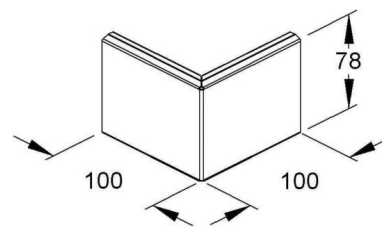

## Cover for outside corner wall duct 78 mm Steel GKE 78/100 W

### Allgemeine Informationen

Products_Model	ET5205055
EAN	4013339932122
Producer	Niadax
Producer-Model	GKE 78/100 W
Producer-Typ	GKE 78/100 W
min. Order	
Class	Oberteil für Außeneck Geräteeinbaukanal

### Technische Informationen

Breite	78mm
Montageart der Oberteile	
Werkstoff	
Werkstoffgüte	
Halogenfrei	
Oberfläche	
Farbe	
RAL-Nummer	
Schutzfolie	

[Cover for outside corner wall duct 78 mm Steel GKE 78/100 W online kaufen](#)