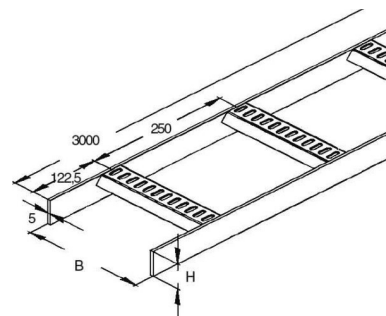

## Cable ladder/wide span cable ladder Flat profile KLMUL 40.900 F

### Technische Informationen

Ausführung des Seitenholms

Seitenlochung

Ausführung der Sprosse

Befestigung der Sprosse

Höhe 40mm

Breite 900mm

Länge 3000mm

Sprossenmittenabstand 250mm

Weitspann-Ausführung

Geeignet für Funktionserhalt

Werkstoff

Rostfreier Stahl, gebeizt

Werkstoffgüte

Oberfläche

Farbe