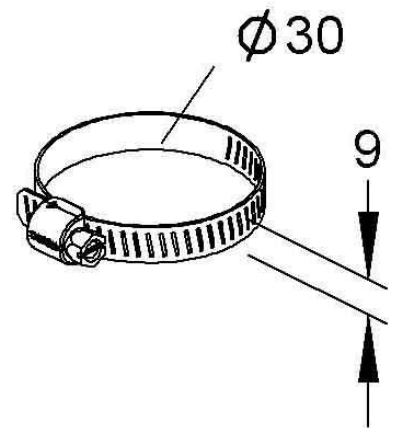

Tube clamp 30 mm Steel MISS 30 E3

Allgemeine Informationen

Products_Model	ET5404335
EAN	4013339908486
Producer	Niadax
Producer-Model	MISS 30 E3
Producer-Typ	MISS 30 E3
min. Order	
Class	Rohrschelle

Technische Informationen

Geeignet für Rohrdurchmesser	30...30mm
Geschlossen	
Werkstoff	
Anreihbar	
Max. Anzahl der Rohre	
Befestigungsart	
Mit Einlage	
Farbe	

[Tube clamp 30 mm Steel MISS 30 E3 online kaufen](#)