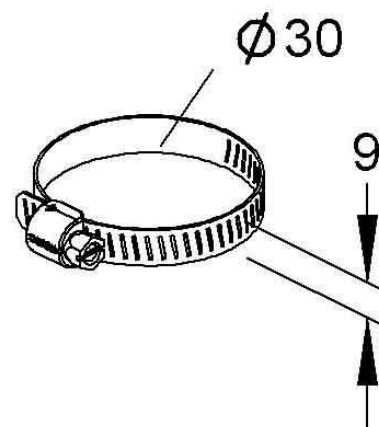

Tube clamp 30 mm Steel MISS 30 E3

Allgemeine Informationen

Products_Model	ET5404335
EAN	4013339908486
Producer	Niadax
Producer-Model	MISS 30 E3
Producer-Typ	MISS 30 E3
min. Order	
Class	Rohrschelle

Technische Informationen

Geeignet für Rohrdurchmesser	30...30mm
Geschlossen	
Werkstoff	
Anreihbar	
Max. Anzahl der Rohre	
Befestigungsart	
Mit Einlage	
Farbe	

[Tube clamp 30 mm Steel MISS 30 E3 online kaufen](#)