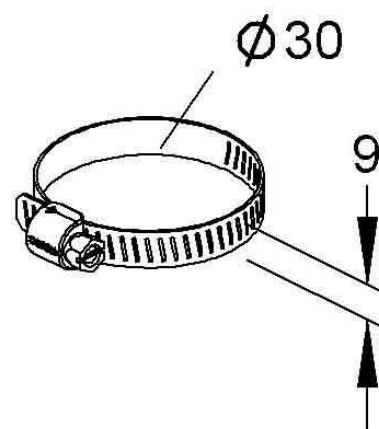

Tube clamp 30 mm Steel MISS 30 E3

Allgemeine Informationen

Products_Model	ET5404335
EAN	4013339908486
Producer	Niadax
Producer-Model	MISS 30 E3
Producer-Typ	MISS 30 E3
min. Order	
Class	Rohrschelle

Technische Informationen

Geeignet für Rohrdurchmesser	30...30mm
Geschlossen	
Werkstoff	
Anreihbar	
Max. Anzahl der Rohre	
Befestigungsart	
Mit Einlage	
Farbe	

[Tube clamp 30 mm Steel MISS 30 E3 online kaufen](#)