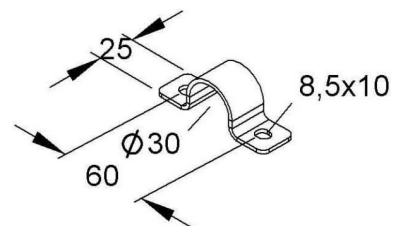

Tube clamp 30 mm Stainless steel MIRS 30 E3

Allgemeine Informationen

Products_Model	ET5404331
EAN	4013339908424
Producer	Niadax
Producer-Model	MIRS 30 E3
Producer-Typ	MIRS 30 E3
min. Order	
Class	Rohrschelle

Technische Informationen

Geeignet für Rohrdurchmesser	30...30mm
Geschlossen	
Werkstoff	
Anreihbar	
Max. Anzahl der Rohre	
Befestigungsart	
Mit Einlage	
Farbe	

[Tube clamp 30 mm Stainless steel MIRS 30 E3 online kaufen](#)