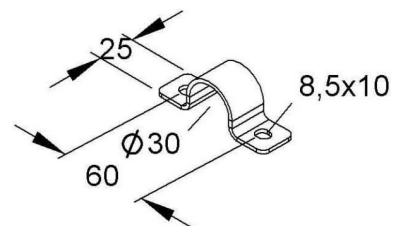

## Tube clamp 30 mm Stainless steel MIRS 30 E3

### Allgemeine Informationen

Products_Model	ET5404331
EAN	4013339908424
Producer	Niadax
Producer-Model	MIRS 30 E3
Producer-Typ	MIRS 30 E3
min. Order	
Class	Rohrschelle

### Technische Informationen

Geeignet für Rohrdurchmesser	30...30mm
Geschlossen	
Werkstoff	
Anreihbar	
Max. Anzahl der Rohre	
Befestigungsart	
Mit Einlage	
Farbe	

[Tube clamp 30 mm Stainless steel MIRS 30 E3 online kaufen](#)