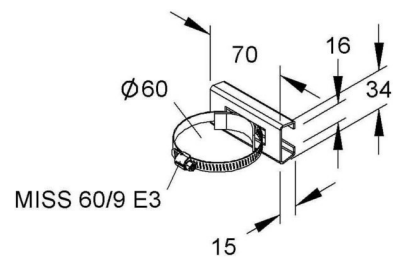

Tube clamp 60 mm Steel MIMS 60 F

Allgemeine Informationen

Products_Model	ET5404319
EAN	4013339908004
Producer	Niadax
Producer-Model	MIMS 60 F
Producer-Typ	MIMS 60 F
min. Order	
Class	Rohrschelle

Technische Informationen

Geeignet für Rohrdurchmesser 60...60mm
Geschlossen
Werkstoff
Anreihbar
Max. Anzahl der Rohre
Befestigungsart
Mit Einlage
Farbe

[Tube clamp 60 mm Steel MIMS 60 F online kaufen](#)