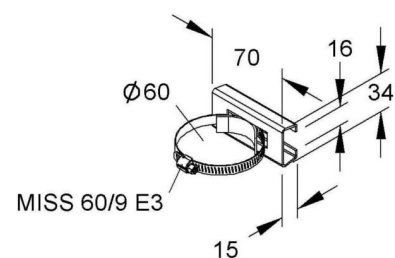

Tube clamp 60 mm Steel MIMS 60 F

Allgemeine Informationen

Products_Model	ET5404319
EAN	4013339908004
Producer	Niadax
Producer-Model	MIMS 60 F
Producer-Typ	MIMS 60 F
min. Order	
Class	Rohrschelle

Technische Informationen

Geeignet für Rohrdurchmesser 60...60mm
Geschlossen
Werkstoff
Anreihbar
Max. Anzahl der Rohre
Befestigungsart
Mit Einlage
Farbe

[Tube clamp 60 mm Steel MIMS 60 F online kaufen](#)