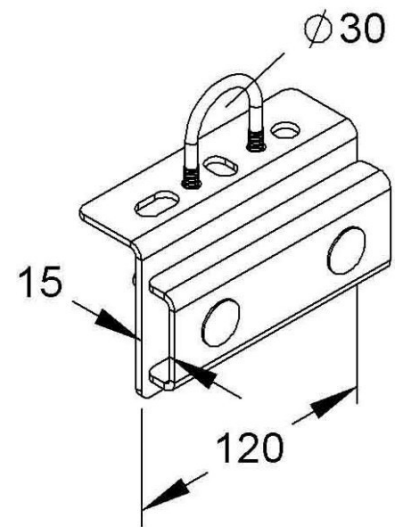

Tube clamp 30 mm Stainless steel MIHR 3015 E3

Allgemeine Informationen

Products_Model	ET5404287
EAN	4013339908301
Producer	Niadax
Producer-Model	MIHR 3015 E3
Producer-Typ	MIHR 3015 E3
min. Order	
Class	Rohrschelle

Technische Informationen

Geeignet für Rohrdurchmesser	30...30mm
Geschlossen	
Werkstoff	
Anreihbar	
Max. Anzahl der Rohre	
Befestigungsart	
Mit Einlage	
Farbe	

[Tube clamp 30 mm Stainless steel MIHR 3015 E3 online kaufen](#)