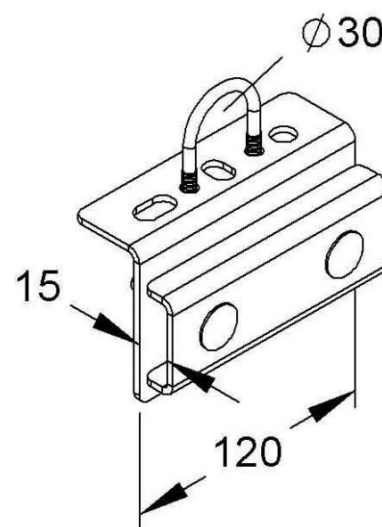

Niedax Holmanschlußhalter MIHR 3015 E3

Allgemeine Informationen

Artikelnummer	ET5404287
EAN	4013339908301
Hersteller	Niedax
Hersteller-ArtNr	MIHR 3015 E3
Hersteller-Typ	MIHR 3015 E3
Verpackungseinheit	1 Stück
Artikelklasse	Rohrschelle

Technische Informationen

Geeignet für Rohrdurchmesser 30...30mm

Geschlossen

Werkstoff

Anreihbar

Max. Anzahl der Rohre

Befestigungsart

Mit Einlage

Farbe

Niedax Holmanschlußhalter MIHR 3015 E3 Geeignet für Rohrdurchmesser 30 ...
30mm, Geschlossen, Werkstoff rostfreier Stahl, Max.

Anzahl der Rohre 1, Befestigungsart sonstige, Farbe sonstige,
Holmanschlußhalter, zur Befestigung von Installationsrohren an Kabelrinnen
oder Kabelleitern