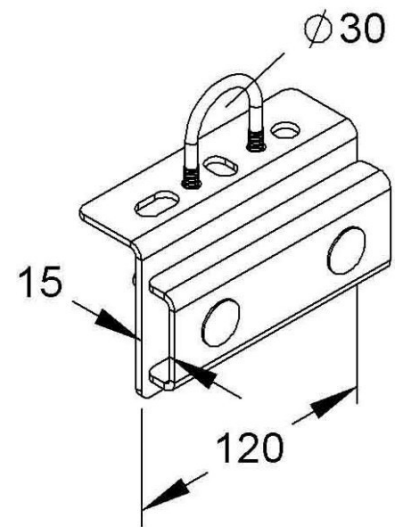

## Tube clamp 30 mm Stainless steel MIHR 3015 E3

### Allgemeine Informationen

Products_Model	ET5404287
EAN	4013339908301
Producer	Niadax
Producer-Model	MIHR 3015 E3
Producer-Typ	MIHR 3015 E3
min. Order	
Class	Rohrschelle

### Technische Informationen

Geeignet für Rohrdurchmesser	30...30mm
Geschlossen	
Werkstoff	
Anreihbar	
Max. Anzahl der Rohre	
Befestigungsart	
Mit Einlage	
Farbe	

[Tube clamp 30 mm Stainless steel MIHR 3015 E3 online kaufen](#)