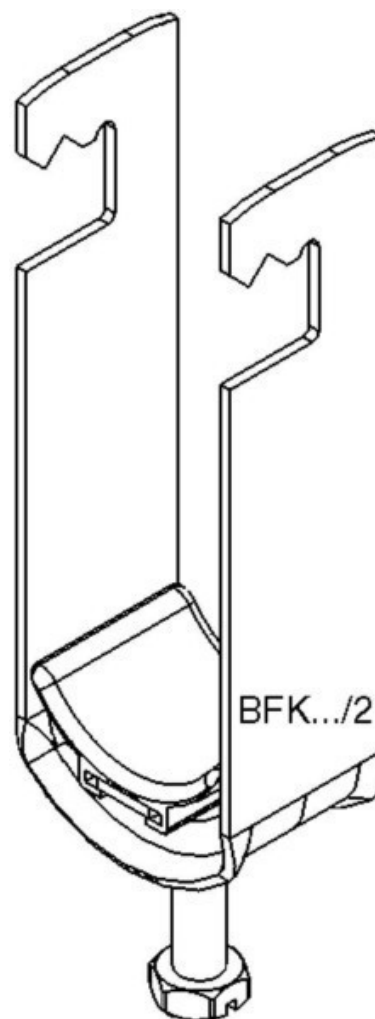

One-piece strut clamp 26 mm BFK 30/2

Allgemeine Informationen

Products_Model	ET0477330
EAN	4013339095407
Producer	Niadax
Producer-Model	BFK 30/2
Producer-Typ	BFK 30/2
min. Order	
Class	Bügelschelle

Technische Informationen

Spannbereich	26...30mm
Max. Anzahl der Kabel	
Werkstoff Schelle	
Oberfläche Schelle	
Werkstoff Schraube	
Oberfläche Schraube	
Montageart	
Mit Kunststoffwanne	
Mit Metallwanne	
Halogenfrei	

[One-piece strut clamp 26 mm BFK 30/2 online kaufen](#)